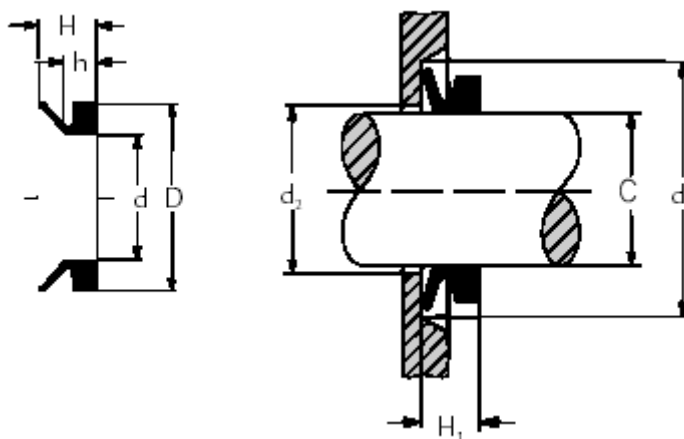

Varenummer: 17950550

Beskrivelse: KLEE V-ring VA 50-550 NBR 60

## Mål

C = 530-580

d = 495

D = 525.0

d<sub>1</sub> = C+45

d<sub>2</sub> = C+10

h = 14.3

H = 25.0